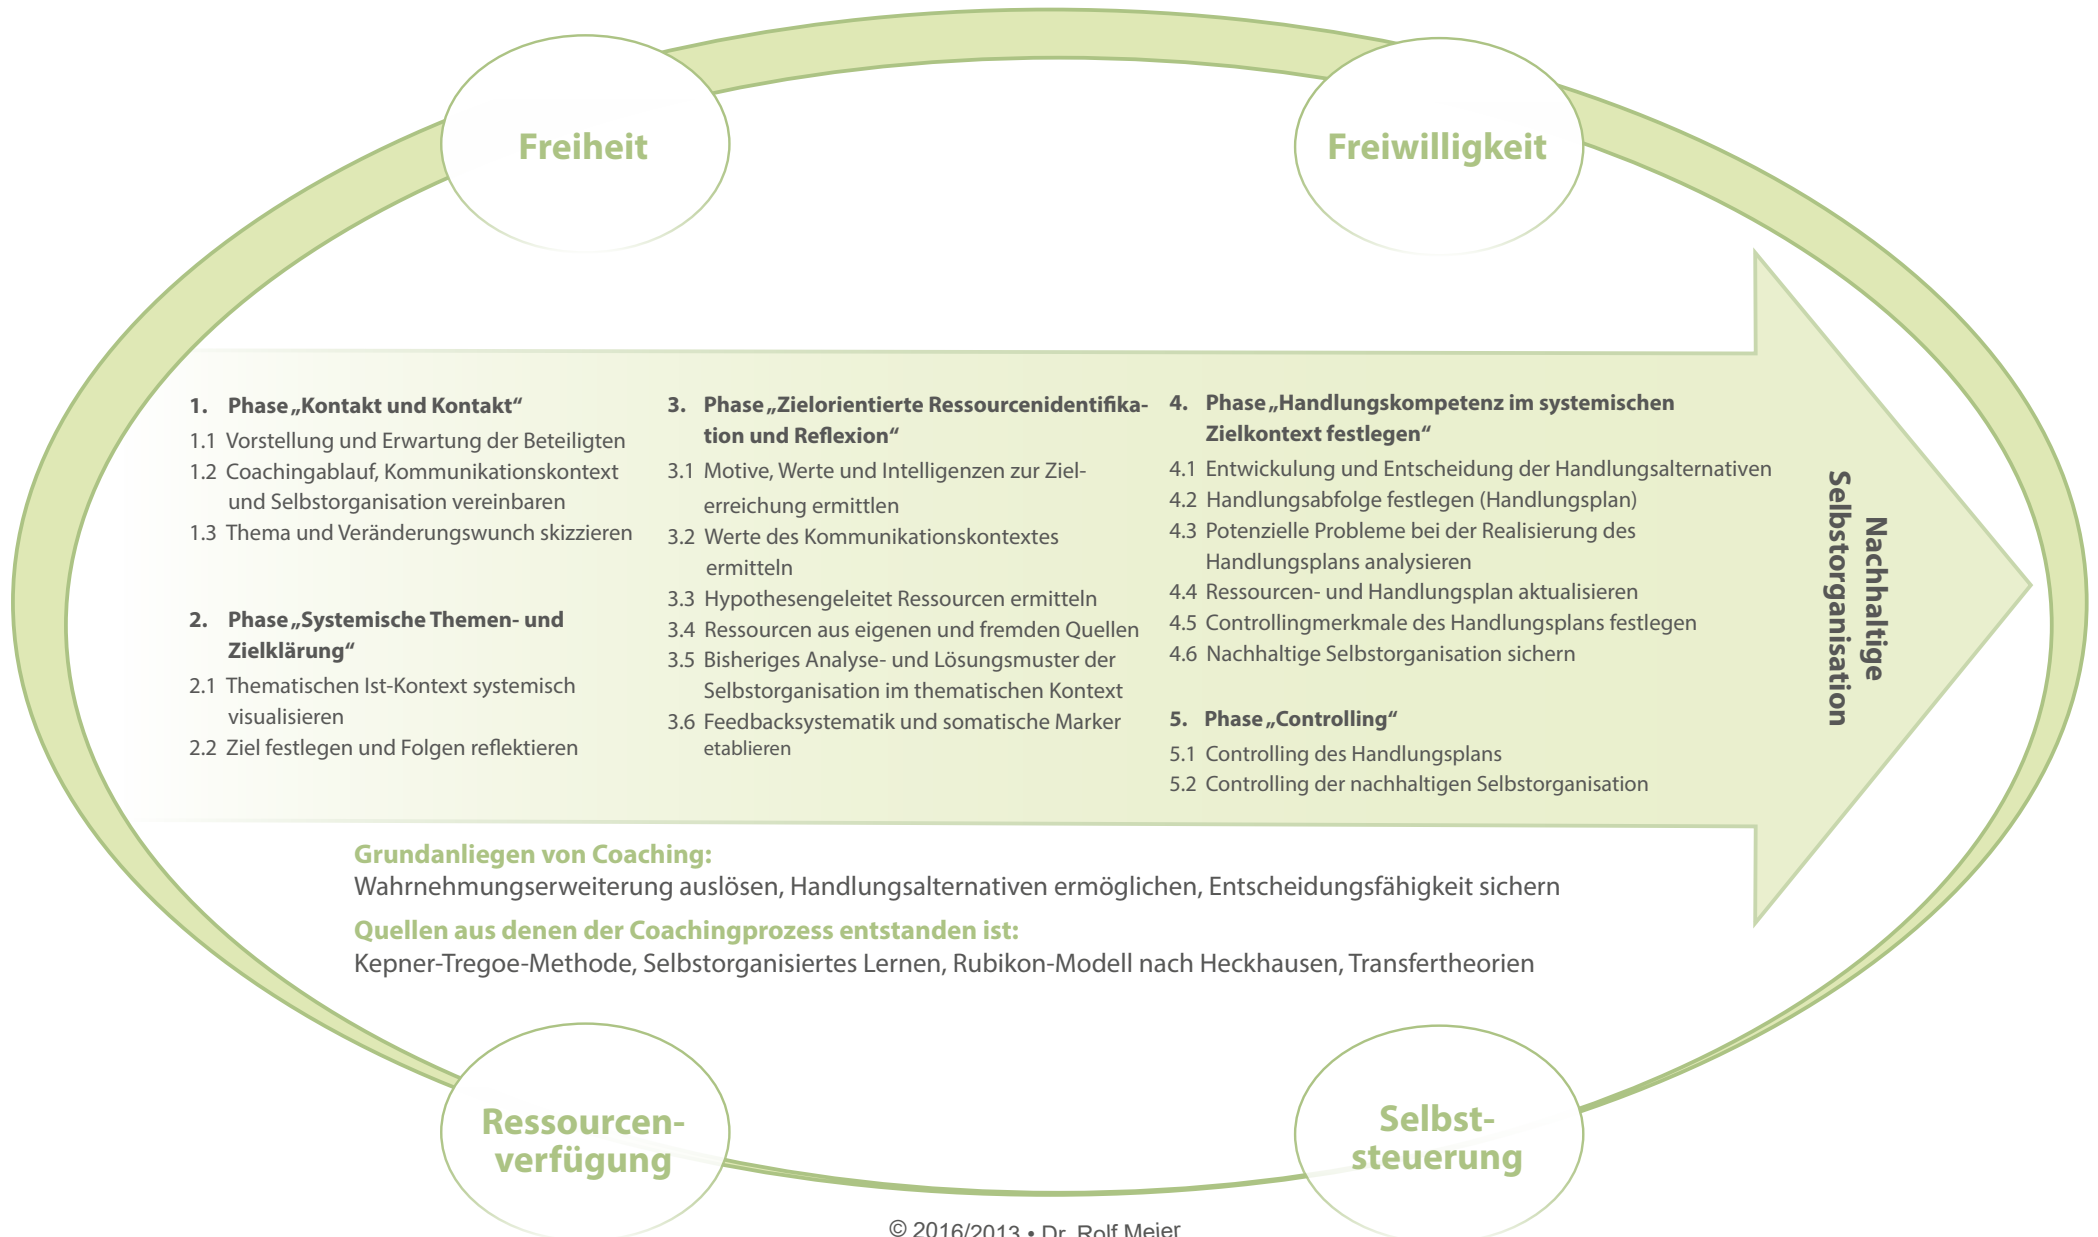

# Die Struktur des systemisch-konstruktivistischen Coachingprozesses (SKETM)

© 2016/2013 • Dr. Rolf Meier